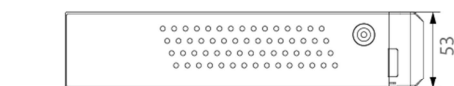

RoHS
指令対応

H.264

H.265

スマートフォン 対応	10TB HDD 搭載可能	8CH	音声入力 4CH	4MP QHD
AHD4.0 TVI4.0 / 960H	DDNS 対応	HDMI VGA	H.264 H.265	デジタル ズーム

※仕様は予告なく変更される場合がございます。予めご了承ください。

外形寸法

主な仕様

ビデオ