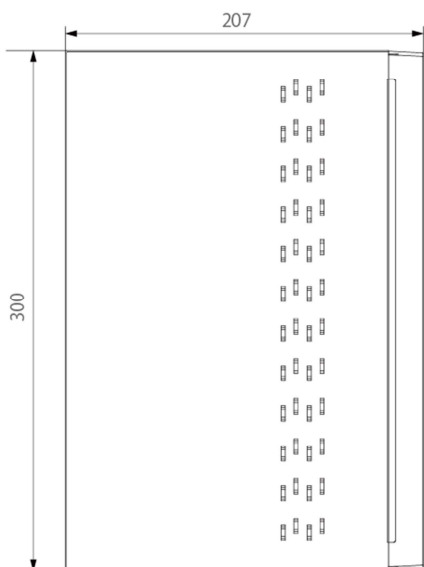

RoHS
指令対応

H.264

H.265

スマートフォン 対応	10TB HDD 搭載可能	8CH	音声入力 4CH	4MP QHD
AHD4.0 TVI4.0 / 960H	DDNS 対応	HDMI VGA	H.264 H.265	デジタル ズーム

※仕様は予告なく変更される場合がございます。予めご了承ください。

外形寸法

主な仕様

ビデオ