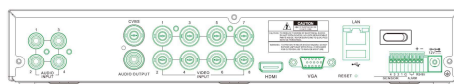

RoHS
指令対応

H.264

H.265

スマートフォン 対応	10TB HDD 搭載可能	8CH	音声入力 4CH	4MP QHD
AHD4.0 TVI4.0 / 960H	DDNS 対応	HDMI VGA	H.264 H.265	デジタル ズーム

※仕様は予告なく変更される場合がございます。予めご了承ください。

外形寸法

主な仕様

ビデオ

ビデオシステム	AHD・TVI 4.0/3.0/2.0/1.0・アナログ960H 対応
ビデオ圧縮フォーマット	H.264 / H.265(選択式)
映像入力	8チャンネル(BNCコネクタ)
映像出力 (HDMI)	最大1920 x 1080
映像出力 (VGA)	最大1920 x 1080
映像出力 (CVBS)	CVBS / SPOT(選択式)

録画&バックアップ

録画フレームレート	AHD・TVI 4MP30p : 15fps/ch・4MP15p : 10fps/ch・2MP : 15fps/ch AHD・TVI 1MP : 30fps/ch・アナログ960H : 30fps/ch ※4MP30p接続時の録画解像度は4MP Lite(1280x1440)となります。 960H接続時の録画解像度は704x480となります。
録画モード	常時録画/モーション/アラーム/常時&モーション/常時&センサー / スケジュール / 手動
プリアラーム録画機能	有り
検索モード	日時指定 / カレンダー / イベント / 先頭 / 最終 / クイックサーチ / モーションサーチ
バックアップ機器	USBメモリー(最大32GB) / USB-HDD(Fat32・2TBまで) / Network