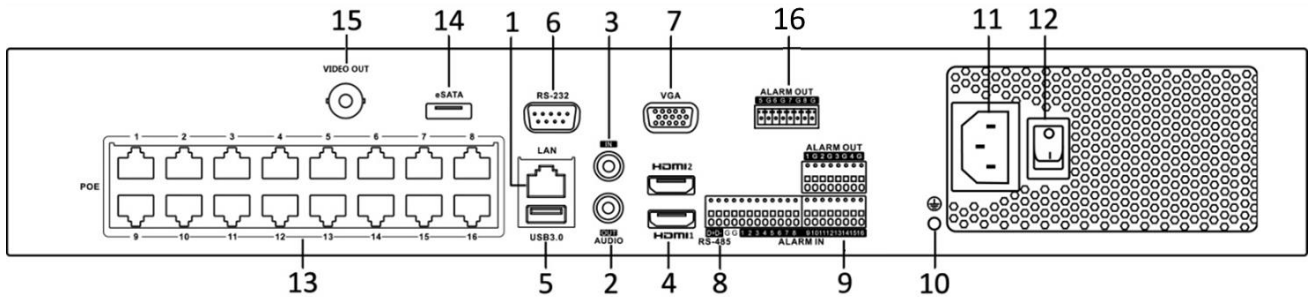

インターフェース

	説明		説明
1	LAN インターフェース	2	音声出力
3	音声入力	4	HDMI インターフェース
5	USB 3.0 インターフェース	6	RS-232 シリアルインターフェース
7	VGA 出力 (DB9 コネクタ)	8	RS-485 シリアルインターフェース
9	コントローラポート、 アラーム入力/アラーム出力	10	GND
11	100~240 VAC 電源	12	電源スイッチ
13	PoE 機能付きネットワークインターフェース	14	eSATA インターフェース
15	ビデオ出力	16	アラーム出力 (オプション)

型番

DS-7716NI-I4/16P(B), DS-7732NI-I4/16P(B)

HIKVISION® 日本正規代理店

D'S SECURITY

ディーズセキュリティ株式会社

本 社 〒921-8011 石川県金沢市入江2丁目180 TEL:076-291-4001
東京支店 〒101-0036 東京都千代田区神田北乗物町16 英ビル1F
大阪支店 〒530-0041 大阪府大阪市北区天神橋2-5-25 若杉グランドビル本館9F
名古屋支店 〒460-0003 愛知県名古屋市中区錦3-7-9 太陽生命名古屋第2ビル5F
札幌営業所 〒060-0807 北海道札幌市北区北七条西2-8-1 札幌北ビル9F
仙台営業所 〒980-0013 宮城県仙台市青葉区花京院2-1-61 タカノボル第5ビル1F・2F
広島営業所 〒730-0015 広島県広島市中区橋本町9-7 ビル博丈5F
福岡営業所 〒812-0011 福岡県福岡市博多区博多駅前3-2-8 住友生命博多ビル10F